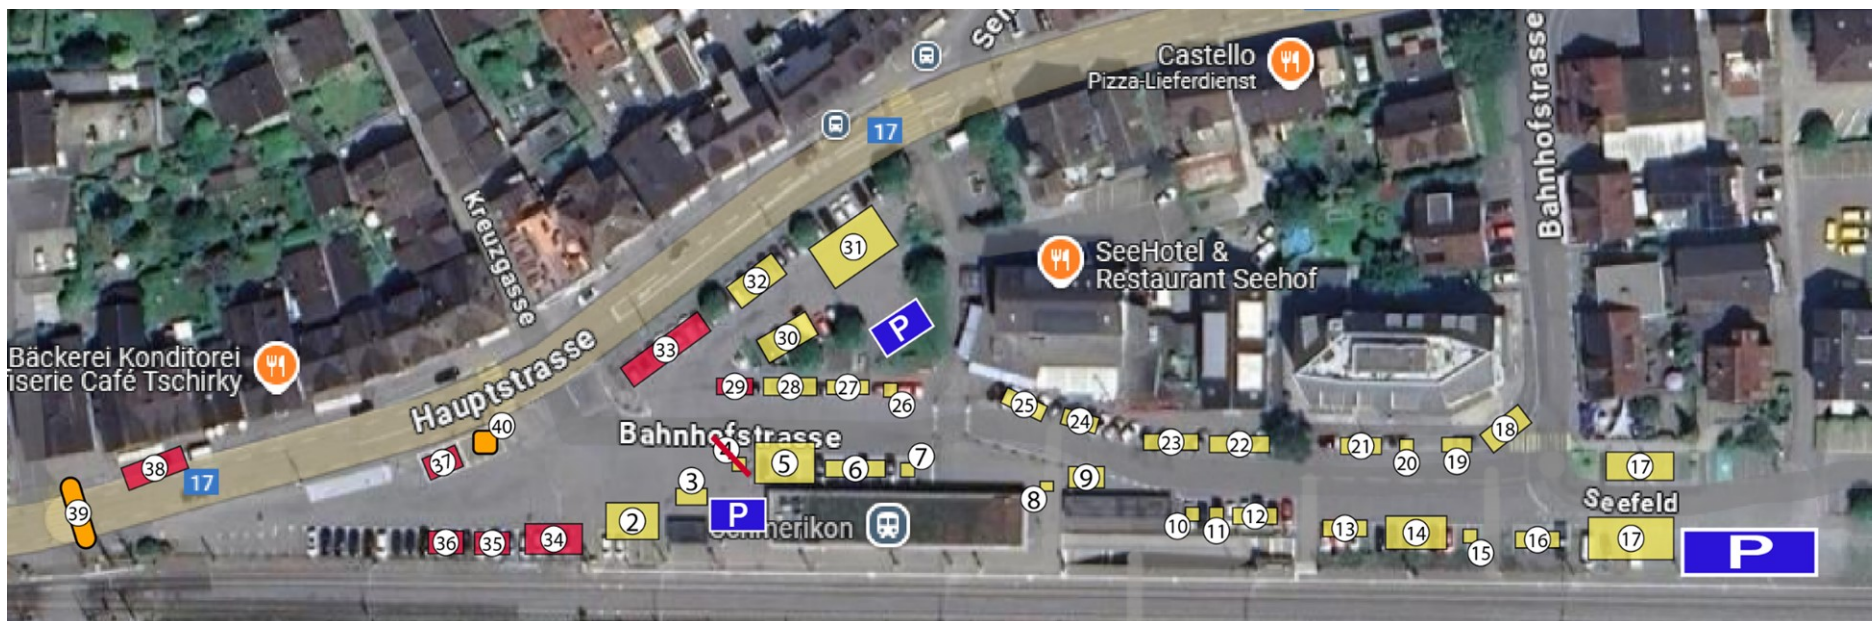

# Platzaufteilung Chilbi / SlowUp Schmerikon

1	Autoscooter	12	Walka Import	23	Feuerwehr Schmerikon Uznach	34	J. Hartmann Berliner
2	Kinderkarussell	13	Flammkuchenmacher	24	J. Quinchiguango	35	Pizza Street GmbH
3	PALLO	14	Jungwacht und Mägs	25	Sallenbach Magenbrot	36	Bike Box
4	Tenzin Kolkar Gongyü	15	Starlight Kosmetik	26	Alpha Cake	37	Samariter
5	Polli / Vettiger Raclett	16	Schamuy Crafts	27	Handwerksstübli Wyss	38	Betschart
6	Süsswaren Rolf Walser	17	Ahoj	28	Spielzeugverkauf J. Rodrigo	39	Migros Bogen
7	Golden Puffs GmbH	18	Spielzeugverkauf A. Muenango	29	Bätzihäxe Schmerikon	40	SlowUp Würfel
8	Marroni Gentile	19	Yeti Momo	30	Schiessstand	P	Umschlagplatz
9	Foodtruck Solafide	20	Just Schweiz AG	31	FC Schmerikon		
10	Kokemonstand Raphi Malcolm	21	Heidis Raclett Stübli	32	Büchsenwerfen		26.09 - 28.09
11	Lubnani	22	Wissmann Confiserie	33	SVP Schmerikon		28.09